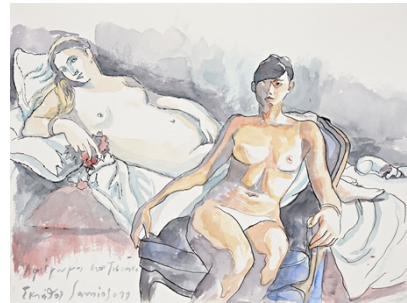

ΔΕΛΤΙΟ ΤΥΠΟΥ ΕΦΥΓΕ ΑΠΟ ΤΗ ΖΩΗ Ο ΖΩΓΡΑΦΟΣ ΠΑΥΛΟΣ ΣΑΜΙΟΣ

Έφυγε στις 4/2/2021 ο ζωγράφος και ομότιμος καθηγητής Παύλος Σάμιος.

Ο Παύλος Σάμιος γεννήθηκε στην Αθήνα το 1948.

Από μικρός ασχολήθηκε με τη ζωγραφική και το σχέδιο. Με την αιογραφία ασχολήθηκε από τη νεανική του ηλικία. Μελέτησε τη θρησκευτική ζωγραφική, τις Βυζαντινές εικόνες. Ως τα δεκαοκτώ του χρόνια εργάστηκε στο εργαστήριο Αιογραφίας του Διονύση Καρούσου. Παράλληλα πήρε μαθήματα ελεύθερου σχεδίου στο Εργαστήριο του Πάνου Σαραφianού.